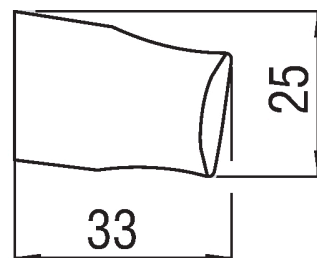

**FREE SHOWER
AD147/9CR**

NOBILIS®

The Best Technology for Water

Изображение

Техническая документация

Спецификация

ПРИНАДЛЕЖНОСТИ

Опора для ручного душа

Отделка хром

Стационарный

упаковка: 0,017 kg