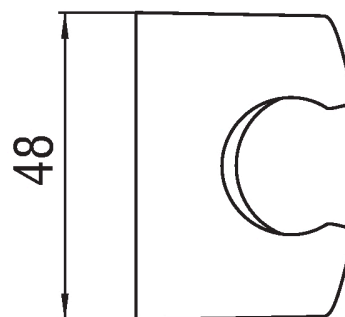

**FREE SHOWER
AD147/9CR**

NOBILIS®

The Best Technology for Water

Изображение

Техническая документация

Спецификация

ПРИНАДЛЕЖНОСТИ

Опора для ручного душа

Отделка хром

Стационарный

упаковка: 0,017 kg